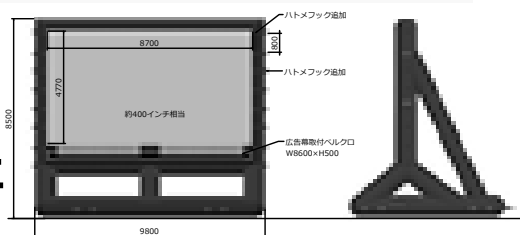

400インチの大型シアタースクリーン
 スクリーン面が従来より高い位置に改良
 ドライブインシアター・大型モニターに是非

レンタル料金 (消費税込)

- ・バルーンスクリーン 220,000円/日
 (本体・送風機付) ・ウェイト別途
- ・搬入搬出費 55,000円～

仕様

サイズ W9800 × D6600 × H8500mm
 電源 100V 1.5kw × 3回路
 設置スペース W20m × D13m程度要
 条件 風速 8 m/s 未満